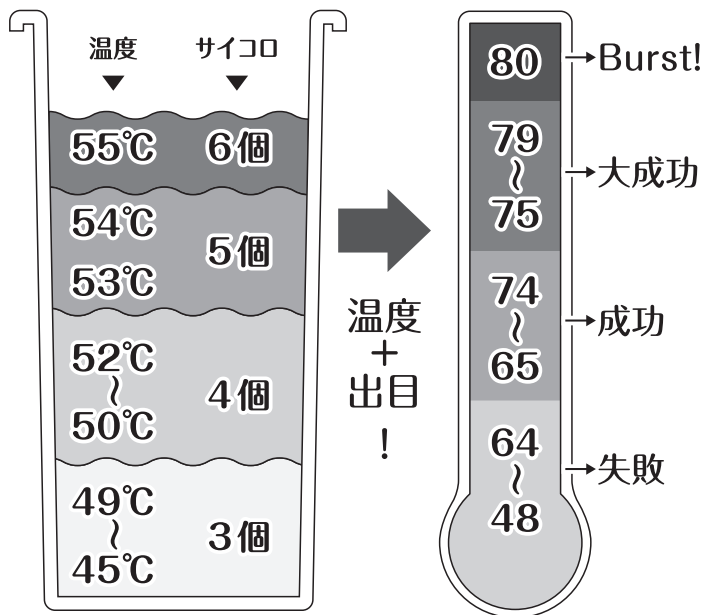

ビギニングアイドル★アイドル熱湯風呂シート

レアアイドルスキル修得表 (1D6)

- | | |
|---|--|
| 1 | 熱い！ 熱い！ 【メンタル】が2点減少する。 |
| 2 | 慌てて浴槽から出ようとしたが、足を滑らせて浴槽に落ちる。ウケたはいいが、とても熱い。【メンタル】が1D6点減少し、【獲得ファン人数】が3D6点上昇する。 |
| 3 | 温かい目で見守っていた仲間の手を力いっぱい引っ張り、浴槽に引きずり込む。自分以外のPCを一人選ぶ。選ばれたPCは、【メンタル】を3点減少させ、「バーストタイム」を行う。 |
| 4 | あまりの熱さに浴槽へ入り損ねていたら、仲間の一人に叩き落とされる。【メンタル】を2点減少してから、PCを一人選ぶ。選んだPCに対する【理解度】が3点上昇し、チェックを外す。 |
| 5 | 思い切って氷を頭から浴びる。クールダウン完了！ 【メンタル】を2点減少させることで、もう一度「バーストタイム」を行うことができる。 |
| 6 | 熱湯風呂に入るための着替えに手間取ってしまい、急かされてしまう。結果、満足に着替えができなかった。このライブフェイズの間、衣装の効果が無効化される。 |